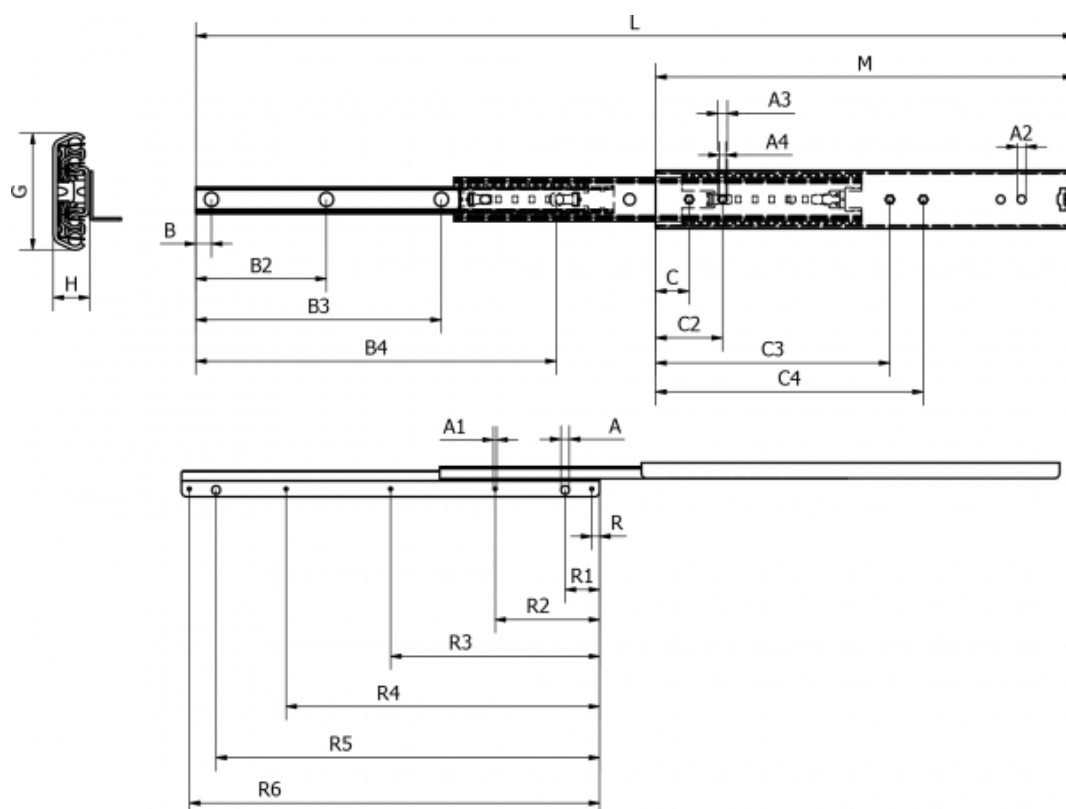

Varenummer: 11112S87

Beskrivelse: Thomas Regout skuffeskinne 11112S87 ULF HD S, 3led
indb.mål 600 mm / bæreevne 75 kg / udtræk 612 mm

Mål

A	--	B4	--	L	--	R6	--
A1	--	Bæreevne sidemonteret	--	M	--		
A2	--	C	--	R	--		
A3	--	C2	--	R1	--		
A4	--	C3	--	R2	--		
B	--	C4	--	R3	--		
B2	--	G	--	R4	--		
B3	--	H	--	R5	--		